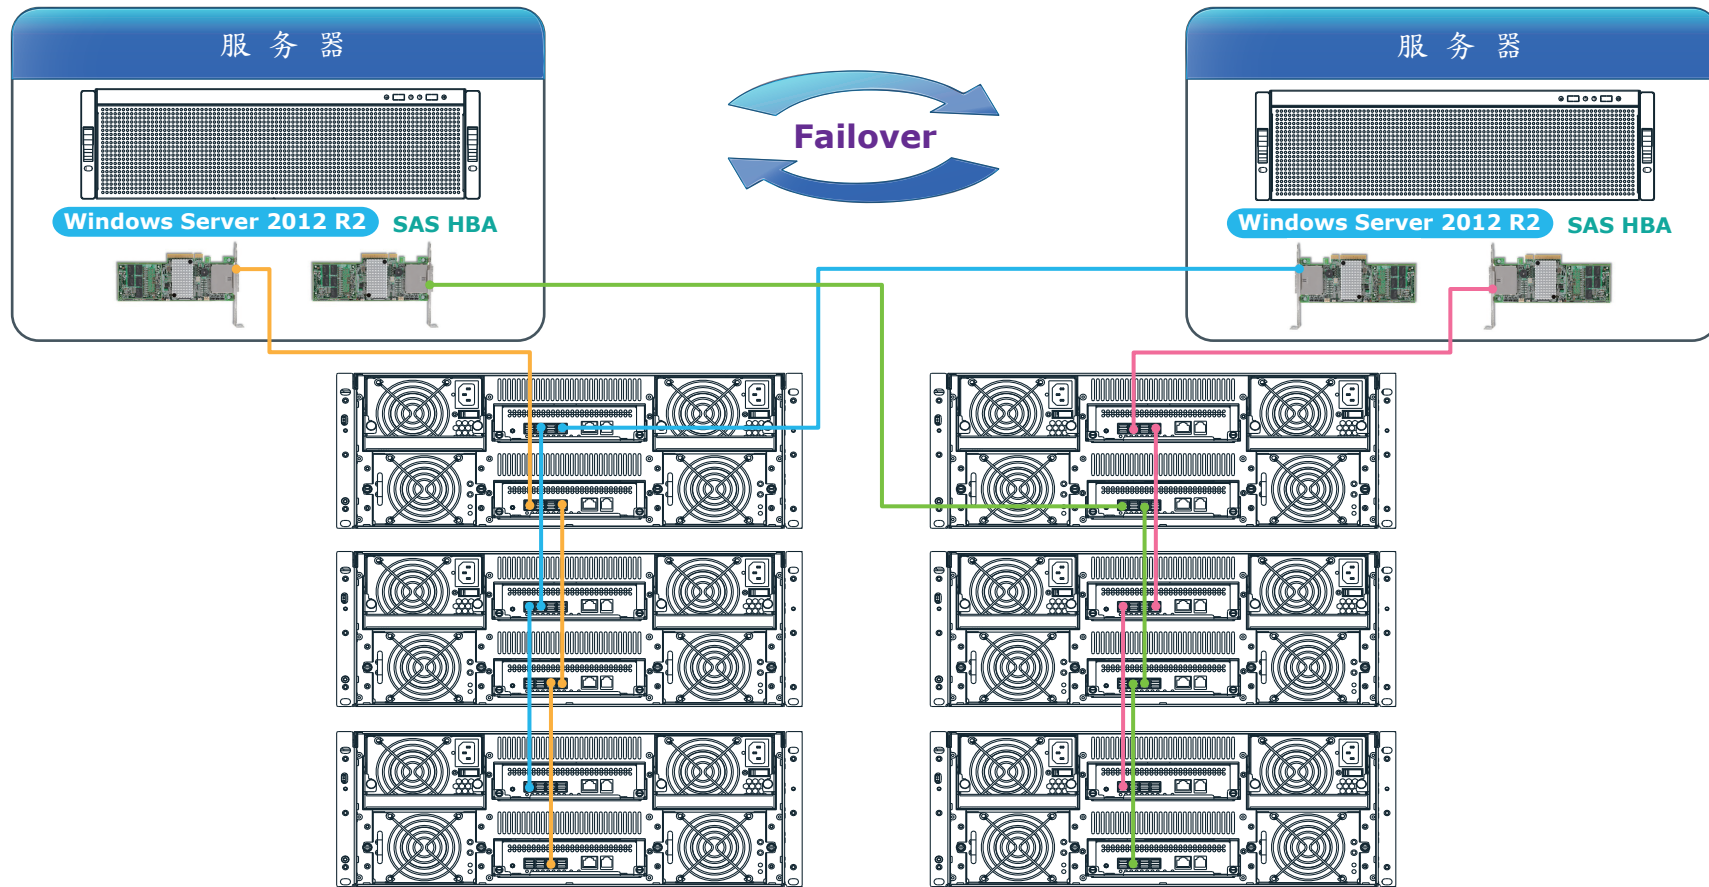

HA / Cluster Solution

- * 2台服务器各安装二片HBA卡
- * 6台EP-4246JD的丛集配置图

EP-4246JD-SCSC

- 4U 24Bays 12Gb/s SAS
- 4个 4x mini SAS HD埠

12Gb/s Serial Attached SCSI

UNIFOSA CORP.
 Tel: 886-2-2914-8001 (Rep.) Fax: 886-2-2914-7975
<http://www.proware.com.tw> E-mail: info@proware.com.tw